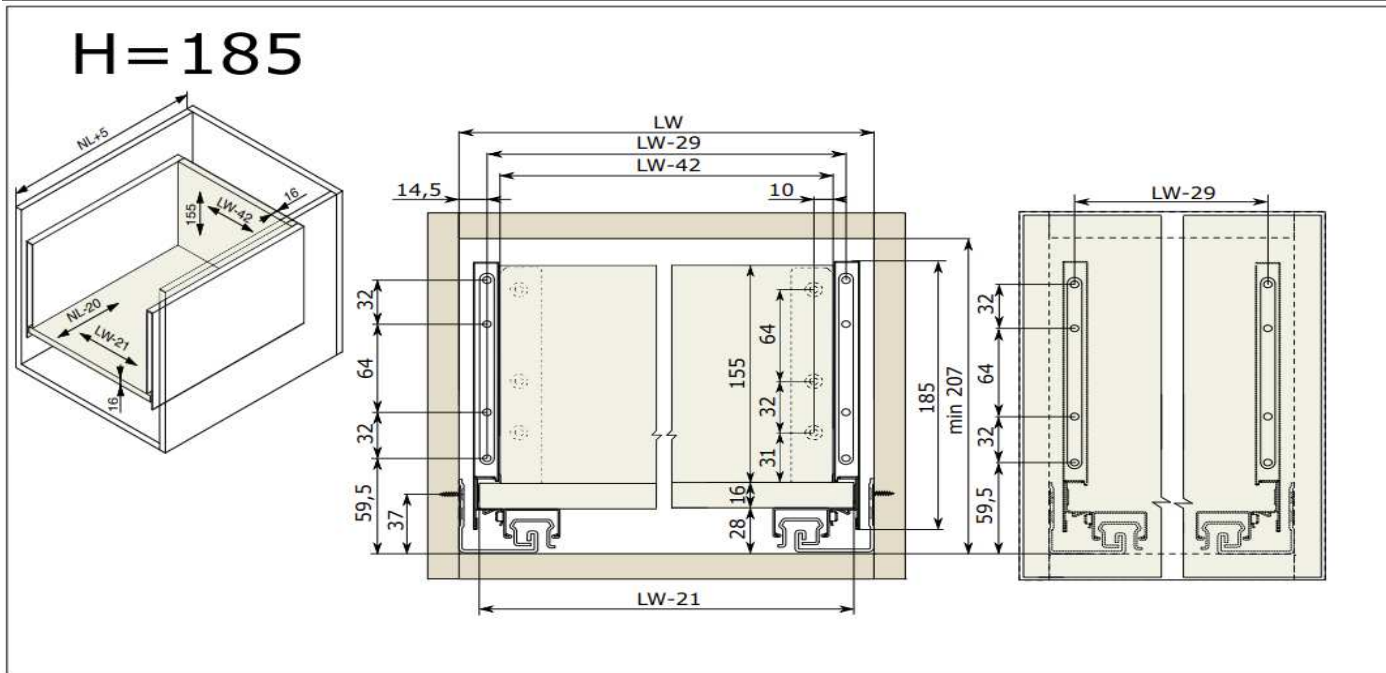

## MONTÁŽNE ROZMERY RIEX TRACK

### VÝSUV RIEX TRACK A H89mm

### VÝSUV RIEX TRACK B H121mm

**MONTÁŽNE ROZMERY RIEX TRACK**

**VÝSUV RIEX TRACK C H185mm**

**VÝSUV RIEX TRACK D H249mm**