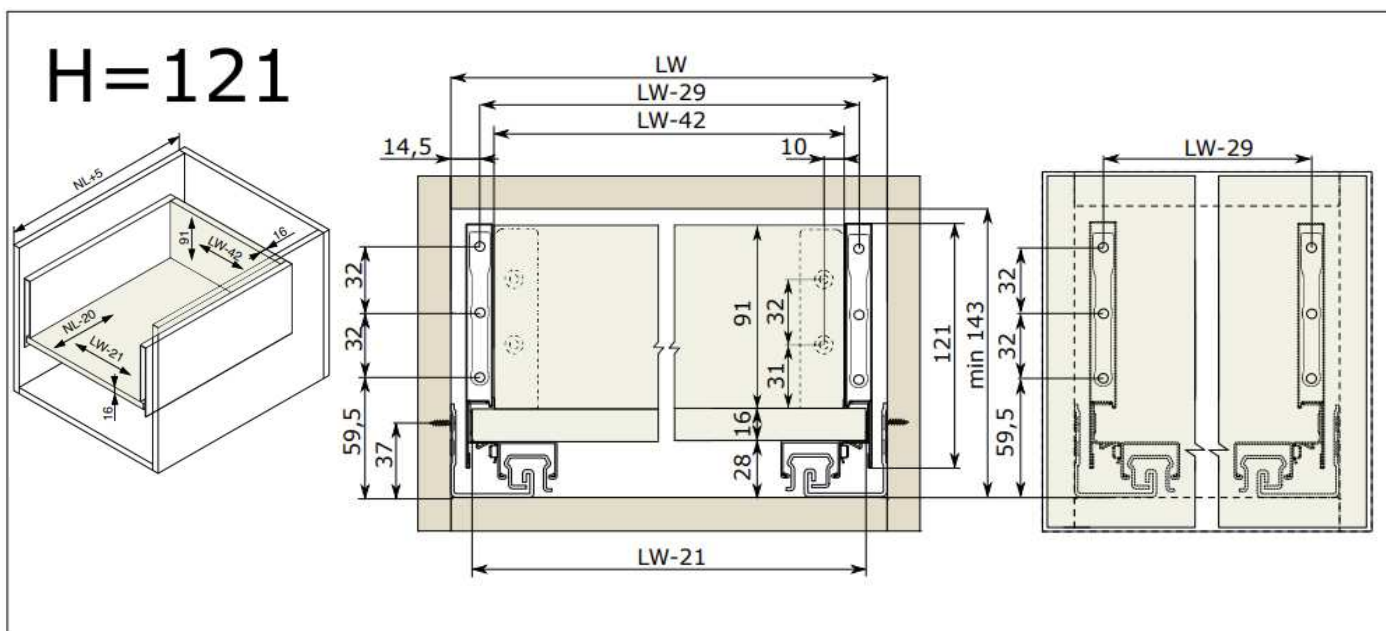

## MONTÁŽNE ROZMERY RIEX TRACK

### VÝSUV RIEX TRACK A H89mm

### VÝSUV RIEX TRACK B H121mm

**MONTÁŽNE ROZMERY RIEX TRACK**

**VÝSUV RIEX TRACK C H185mm**

**VÝSUV RIEX TRACK D H249mm**