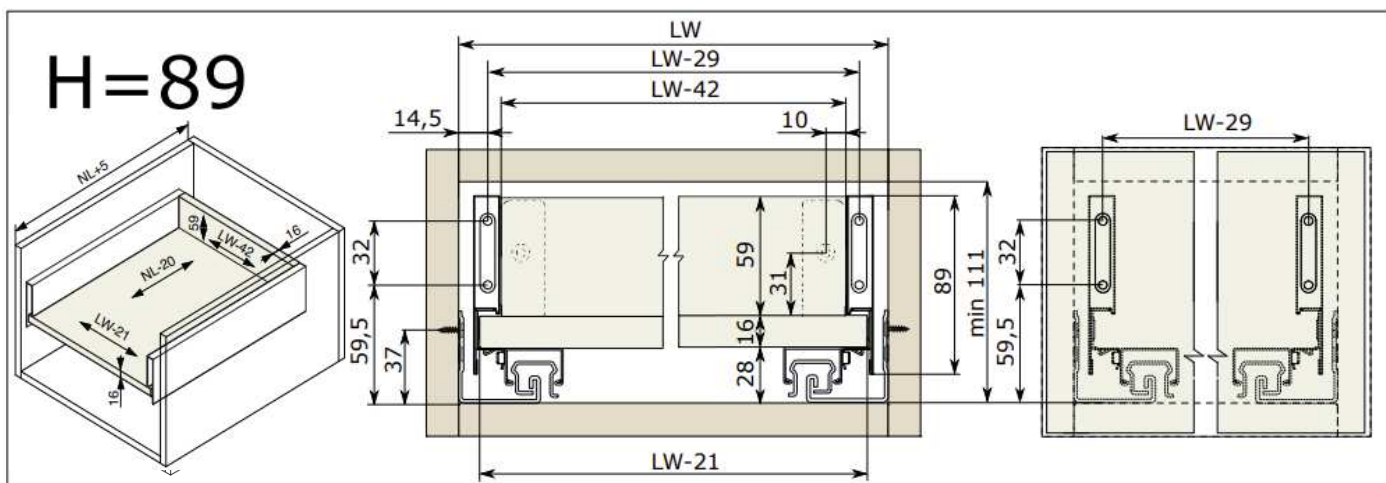

## MONTÁŽNE ROZMERY RIEX TRACK

### VÝSUV RIEX TRACK A H89mm

### VÝSUV RIEX TRACK B H121mm

**MONTÁŽNE ROZMERY RIEX TRACK**

**VÝSUV RIEX TRACK C H185mm**

**VÝSUV RIEX TRACK D H249mm**